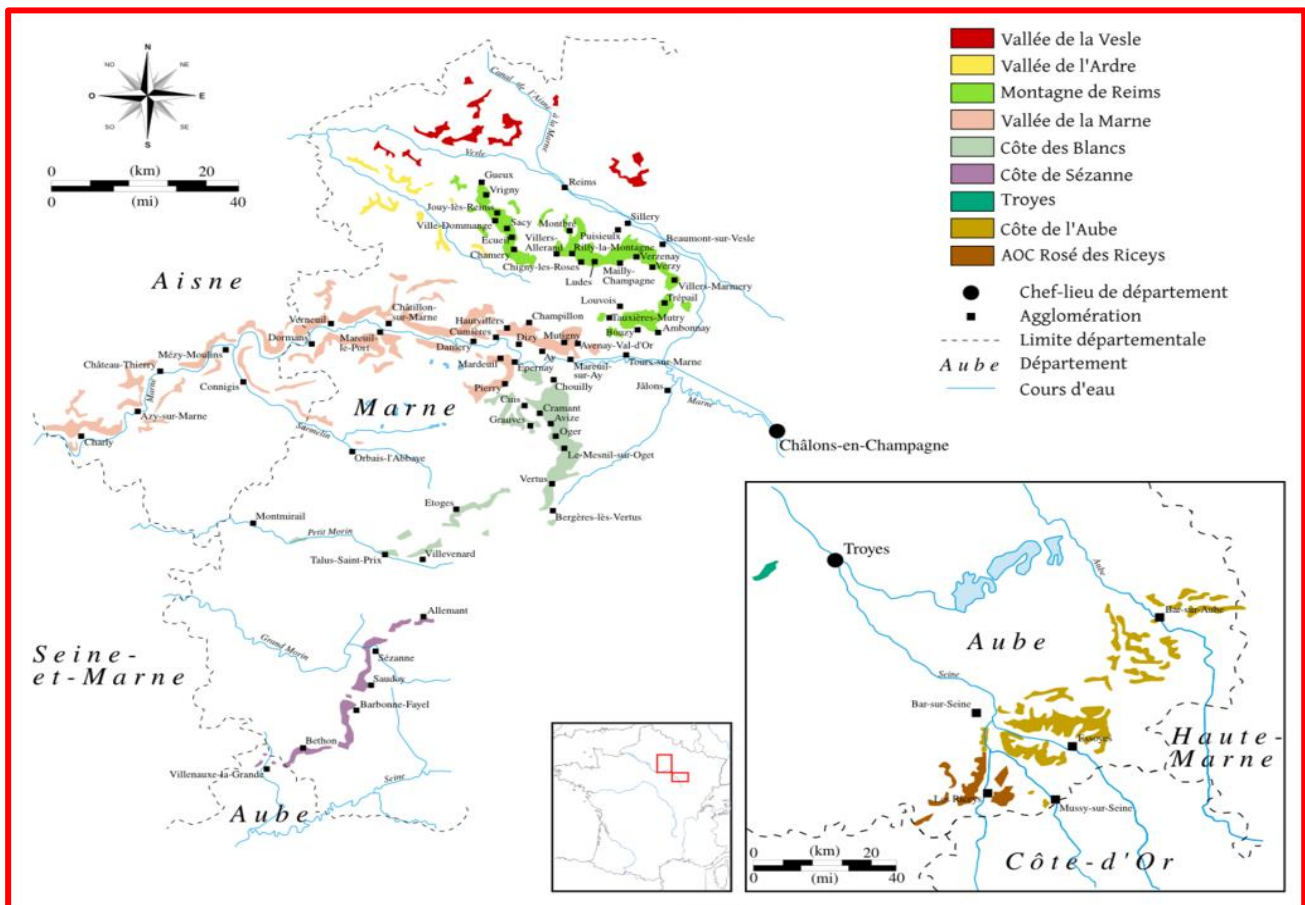

Distribuzione di Grandi Vini di Piccoli Produttori

BOLLICINE

FEBBRAIO 2025

Capobianco Wine & Co.

Distribuzione e rappresentanza di grandi vini di piccoli produttori, specializzati nella selezione e nella commercializzazione di etichette di piccole cantine di altissima qualità, Portiamo, sulle tavole di ristoranti, winebar e nelle enoteche, etichette scelte con accuratezza e dedizione e a volte anche vini introvabili.