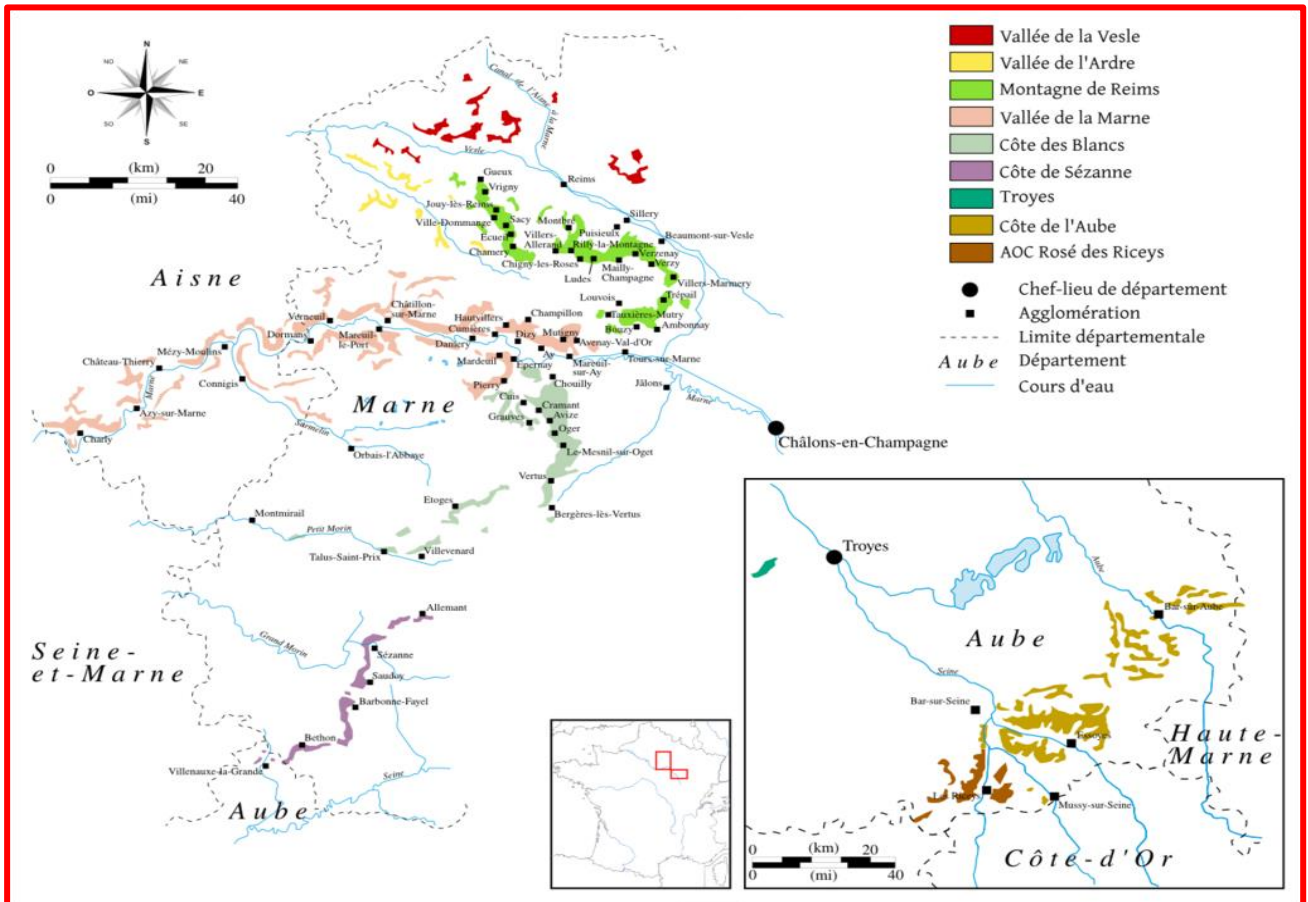

Distribuzione di Grandi Vini di Piccoli Produttori

BOLLICINE

SETTEMBRE 2024

Capobianco Wine & Co.

Distribuzione e rappresentanza di grandi vini di piccoli produttori, specializzati nella selezione e nella commercializzazione di etichette di piccole cantine di altissima qualità, Portiamo, sulle tavole di ristoranti, winebar e nelle enoteche, etichette scelte con accuratezza e dedizione e a volte anche vini introvabili.